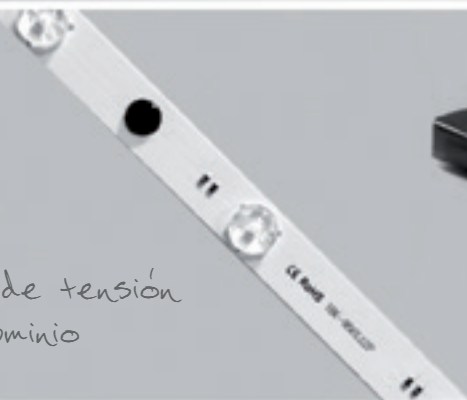

# EASY LED ALU

Disponible en maleta o caja de cartón

Tela impresa con silicona perimetral

Tubo estabilizadores

Pie plegable

Sistema de conexión rápida para esquinas

# EASY LED ALU

Construcción de paredes en línea recta visibles a doble cara

Perfiles laterales imantados

# EASY LED ALU SINGLE SIDED

Luminoso 1 cara  
con trasera LED

Tamaños  
standard

Montaje  
sin herramientas  
en 6 minutos

maleta de  
transporte

estructura de tensión  
de aluminio

Tamaños disponibles  
85x200 cm | 100x200 cm | 100x250 cm

# EASY LED PVC

Conexión rápida en esquina

Kit completo en una maleta de nylon

Tela impresa con silicona perimetral

Tubo estabilizador

Pie plegable y reposicionable

Sistema de iluminación interior sin cables visibles