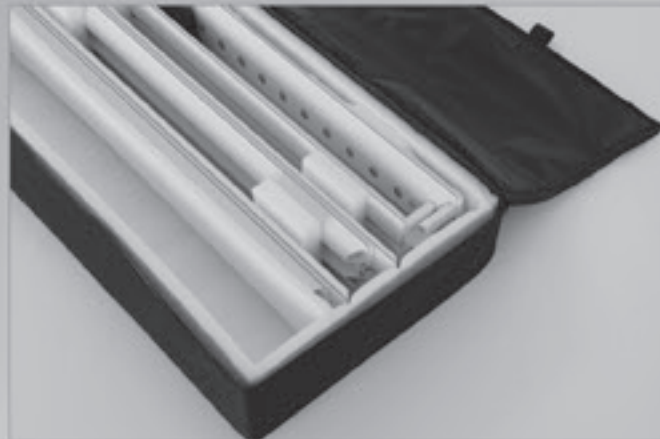

# EASY LED ALU

Construcción de paredes en línea recta visibles a doble cara

Perfiles laterales imantados

# EASY LED ALU SIN LUZ

Tamaños  
standard

Montaje  
sin herramientas  
en 6 minutos

maleta de  
transporte

estructura de tensión  
de aluminio

Tamaños disponibles  
100x200 cm | 100x250 cm

[www.displaymania.com](http://www.displaymania.com)

# EASY LED PVC

Impresión a doble cara

Tamaños disponibles  
100x200 cm | 100x250 cm | 300x250 cm

Podium-mostrador:  
100x100 cm

[www.displaymania.com](http://www.displaymania.com)

# EASY LED PVC

Conexión rápida en esquina

Kit completo en una maleta de nylon

Tela impresa con silicona perimetral

Tubo estabilizador

Pie plegable y reposicionable

Sistema de iluminación interior sin cables visibles